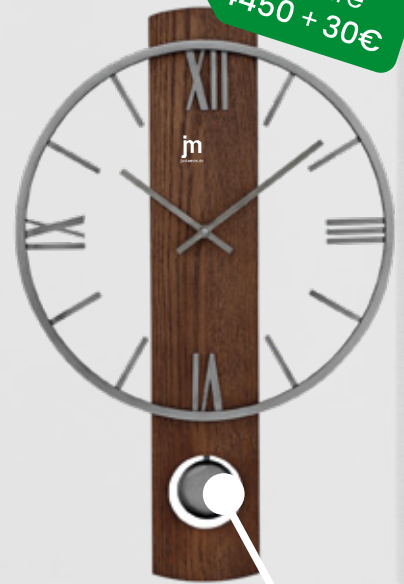

Punti
6850
oppure
5000 + 35€

jm

justamminute

Punti

6300
oppure
4750 + 30€

Punti

6050
oppure
4450 + 30€

Orologio da parete

Lowell presenta la collezione "Clocks", creazioni adatte a tutti gli stili di vita. L'orologio da parete al quarzo presenta una cassa realizzata in metallo ed indici in rilievo. L'accuratezza dei particolari rende questa linea di orologi da parete semplice ma allo stesso tempo raffinata, ideale per ogni soluzione di arredo. Diametro: 50 cm.

Orologio con pendolo

L'orologio da parete Lowell presenta un design raffinato ed elegante. E' realizzato in metallo e legno con pendolo; la cassa è in legno ed il quadrante scheletrato è in metallo spazzolato. Dimensioni: 40x60 cm.