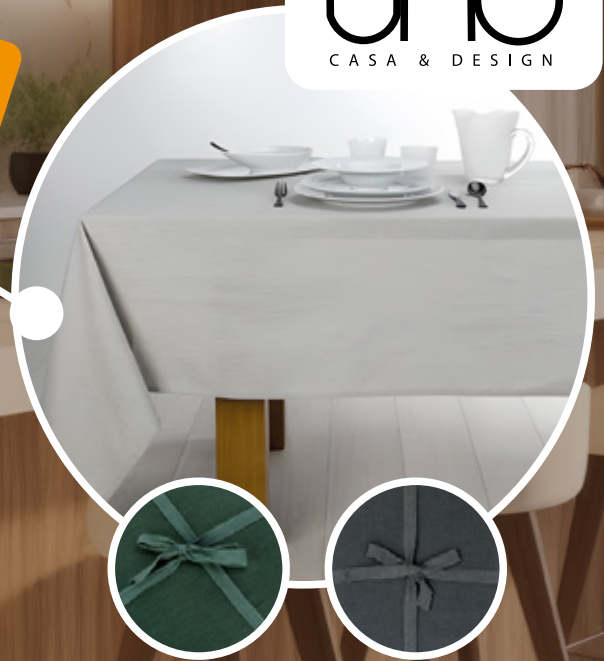

Tovaglia

La linea Caty è una chiara dimostrazione di quanta eleganza ci sia nella semplicità e di quanta forza arredativa esprima sempre una gamma centrata di tinte unite. 140x240.

Punti
1850
oppure
1350+10€

uno®
CASA & DESIGN